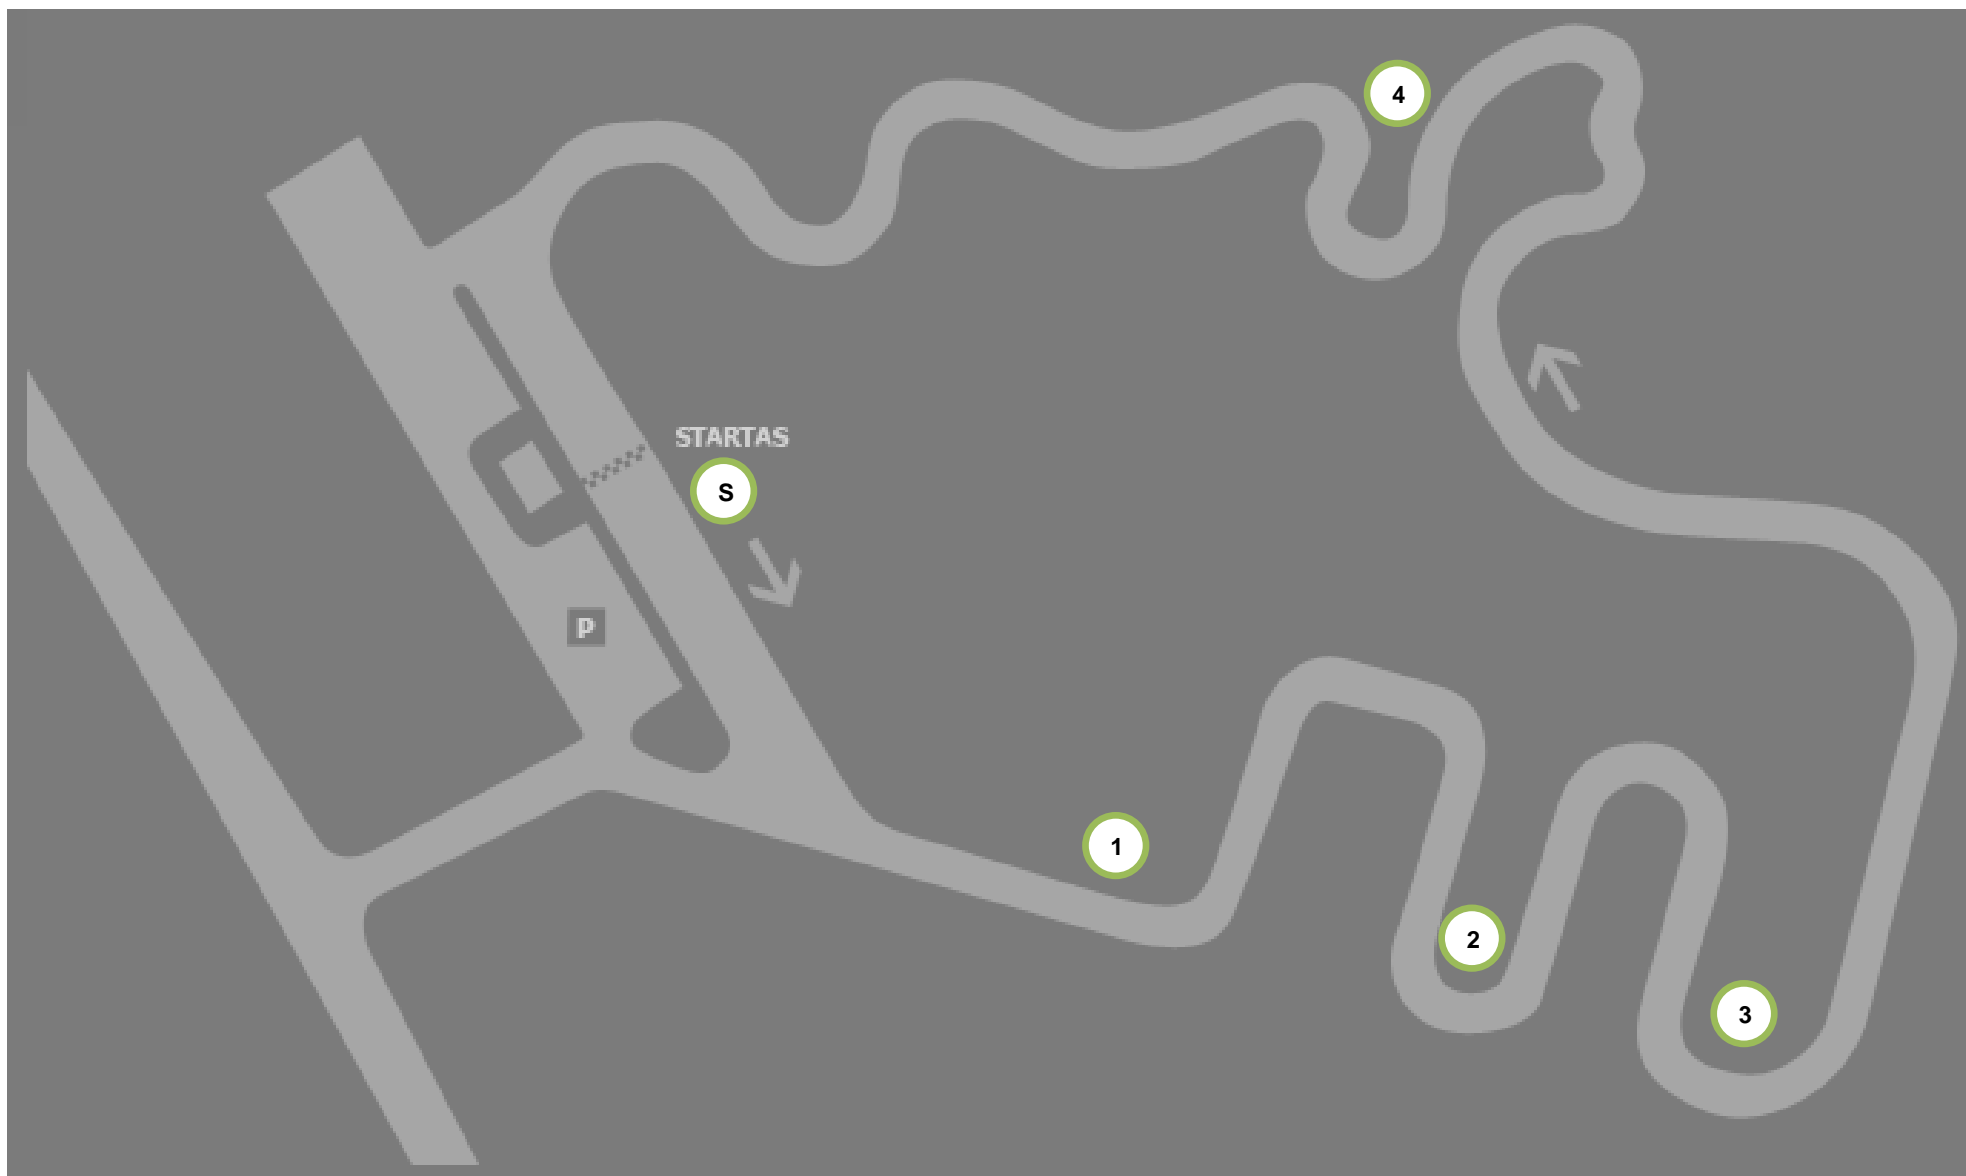

AUKŠTADVARIO KARTODROMO SCHEMA

1 - trasos teisėjo postas