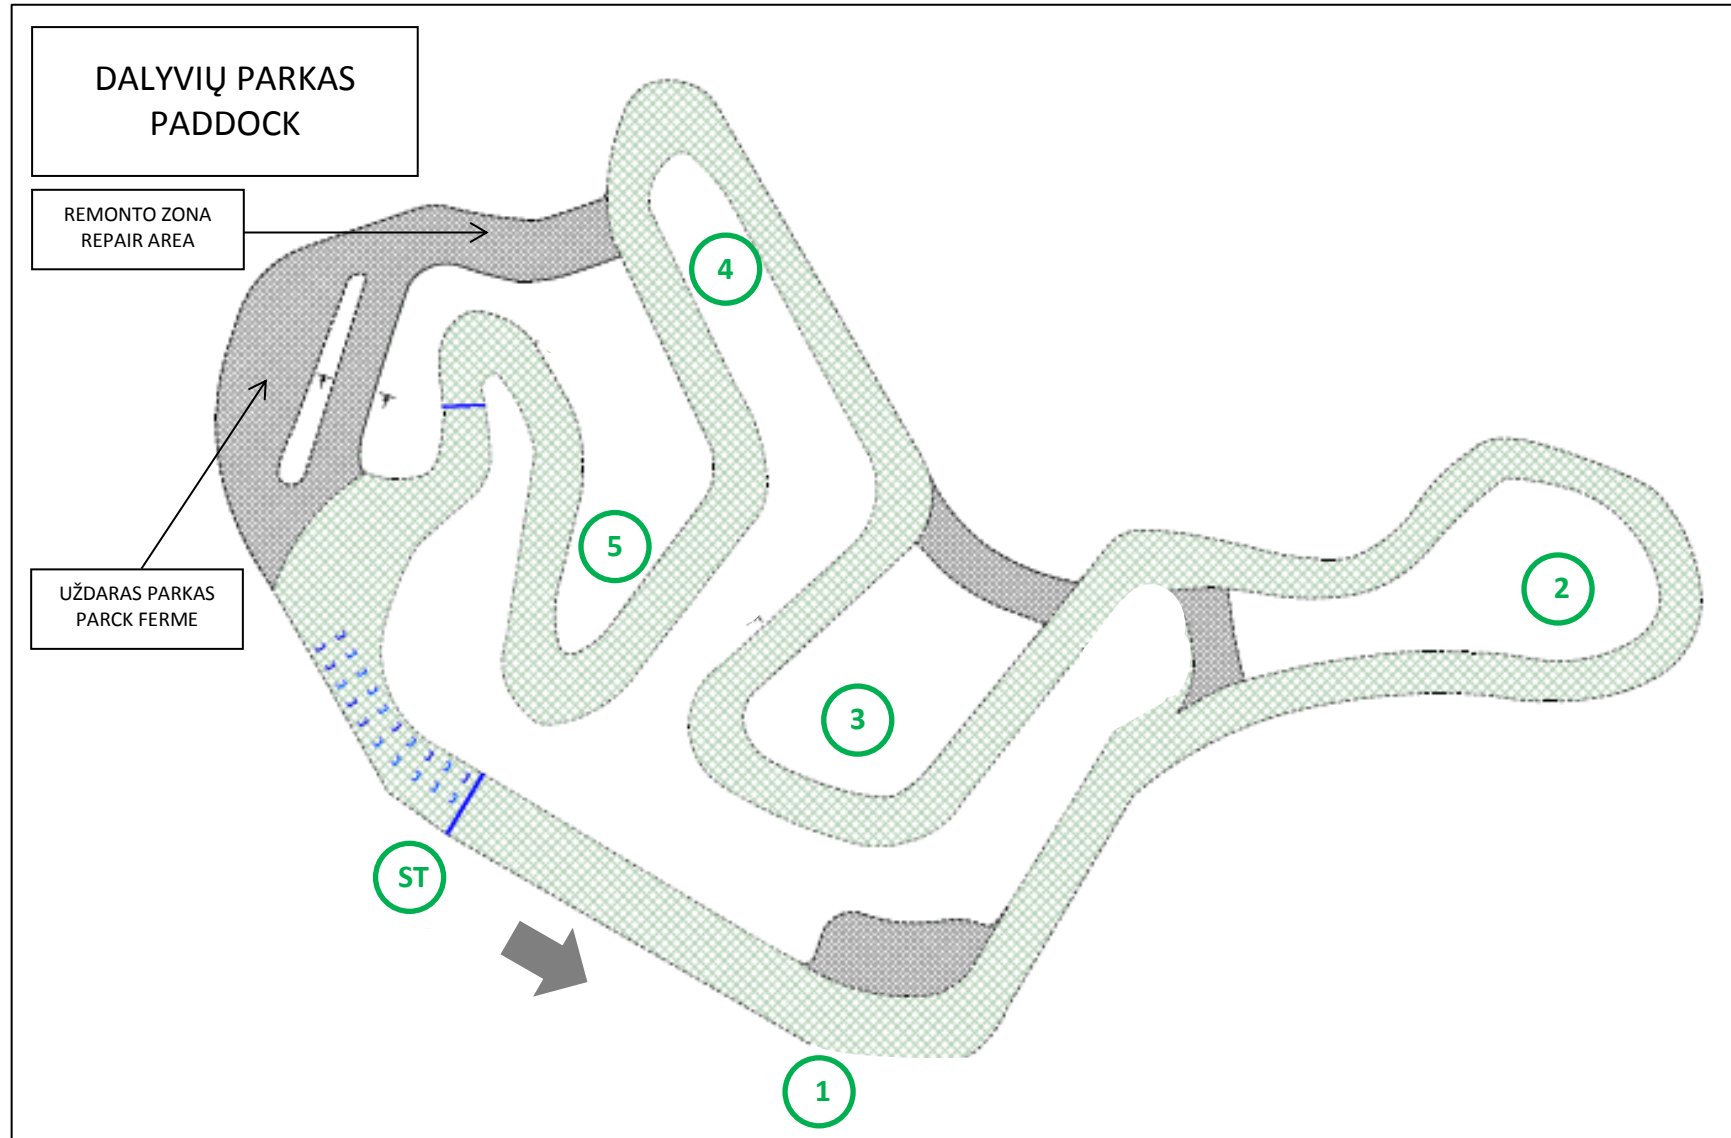

ANYKŠČIŲ KARTODROMO SCHEMA, 970m

 - trasa/race track;  - teisėjų postas / track and flag marshals;