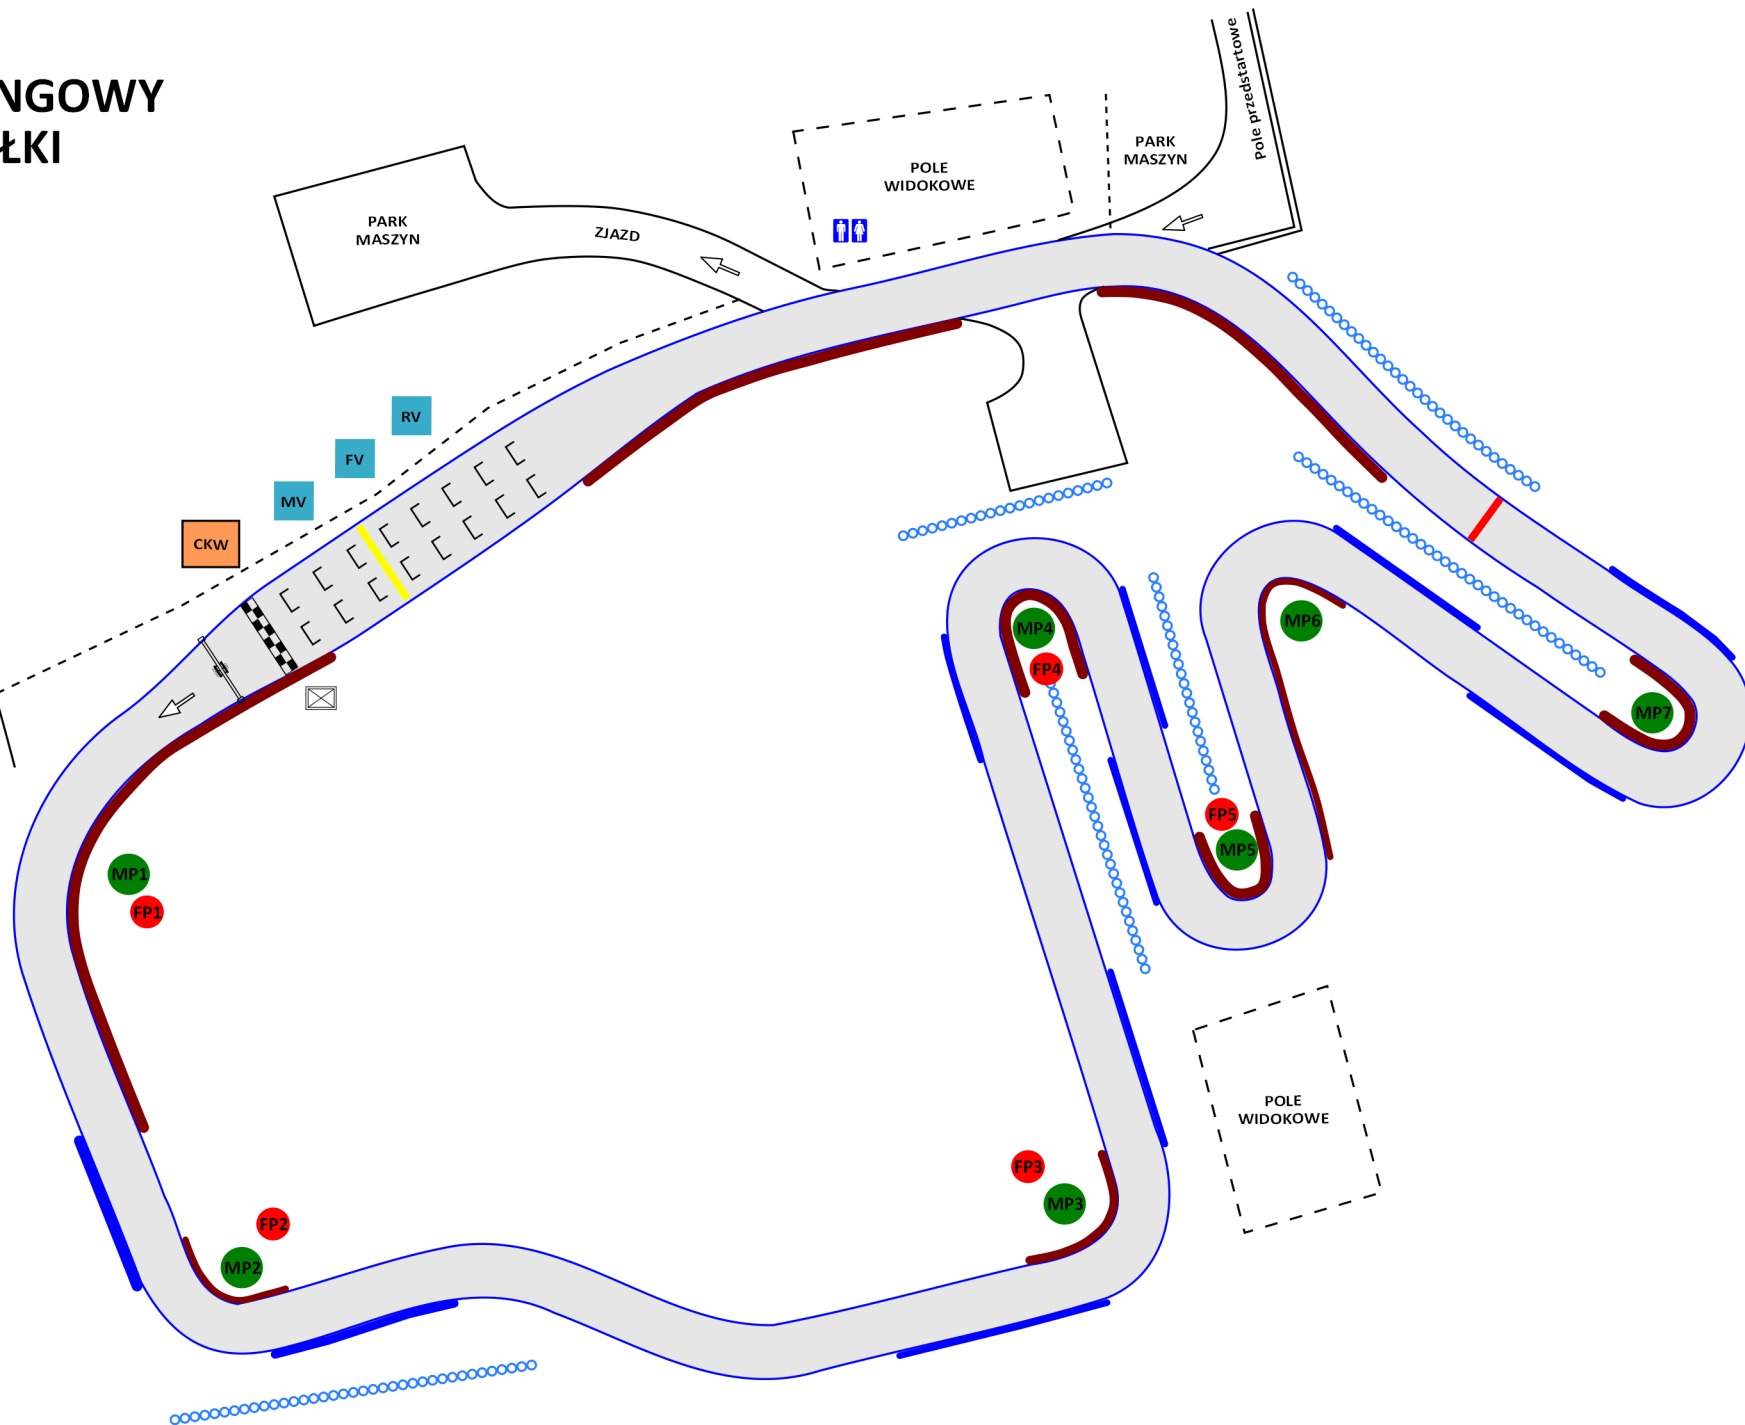

# TOR KARTINGOWY SUWAŁKI

## Opis toru

Długość toru – 733 m  
Szerokość toru min/max – 7/12 m  
Max ilość kartów na torze – 26

- CKW - Centrum Kierowania Wyścigiem
- W - Waga
- O - Magazyn opon
- BZ - Biuro zawodów
- BT - Stanowisko Badań Kontrolnych
- ☒ - Stanowisko startera
- (green) - Punkty obserwacyjne
- (red) - Punkt gaśniczy
- MV - Karetka
- FV - Straż Pożarna
- RV - Pomoc techniczna
- ♿ - Toalety
- 🍽️ - Punkt gastronomiczny
- P - Parking
- - Bariery ochronne z opon
- (red) - Krawężniki wewnętrzne
- (blue) - Krawężniki zewnętrzne